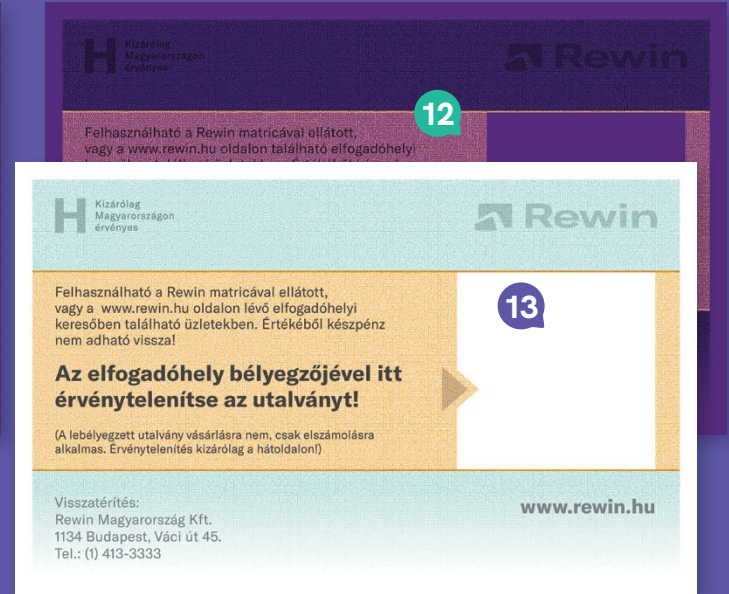

# Rewin utalványok

Tekintse meg új Rewin utalványainkat, melyek felhasználhatóság szempontjából egy bővebb és egy szűkített felhasználhatóságú terméket jelentenek.

A két utalvány biztonsági elemei, vonalkódja, hátoldala és megjelenése megegyezik.

## Rewin Ajándékutalvány

A szélesebb körben elkölthető utalványunk a már megszokott termékkörökre használható fel.

# AZ UTALVÁNY BIZTONSÁGI ELEMEI

- 1. Vízjel:** Az utalvány papírján fény felé fordítva az Állami Nyomda logója látható.
- 2. Hologram:** Az utalvány jobb oldali rövid szélén fut végig, Állami Nyomda logókat mintáz.
- 3. Biztonsági perforáció:** A hologramban egy szaggatott hullám vonal található.
- 4. Biztonsági alnyomati grafika:** Az előoldalon pontos, ismétlődő mintázatban Rewin logó látható.
- 5. Mikroírás:** Rewin arculati jel mentén végtelenített Rewin Magyarország felirat olvasható.
- 6. Jegysorszám**
- 7. Érvényesség**

- 8. Névérték**
- 9. Vonalkód mező**
- 10. UV nyomat:** Az előoldalon UV fényben egy nagy Rewin logó látható.
- 11. UV mikroírás:** Az előoldalon a piros Rewin arculati jellel párhuzamos csíkozásban mikroírás (Rewin Magyarország felirat) látható.
- 12. Biztonsági festék:** A hátoldal középső sávjában lévő narancssárga színű festék erős UV fényben az előlapon is átüt.
- 13. Érvénytelenítés helye**