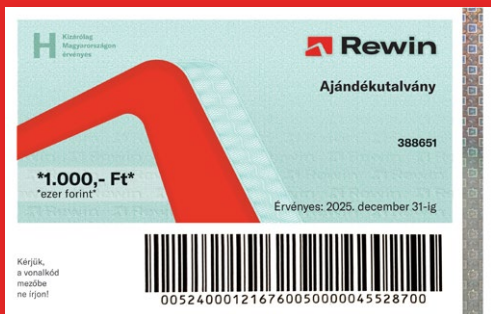

Rewin utalványok

Tekintse meg új Rewin utalványainkat, melyek felhasználhatóság szempontjából egy bővebb és egy szűkített felhasználhatóságú terméket jelentenek.

A két utalvány biztonsági elemei, vonalkódja, hátoldala és megjelenése megegyezik.

AZ UTALVÁNY BIZTONSÁGI ELEMEI

- 1. Vízjel:** Az utalvány papírján fény felé fordítva az Állami Nyomda logója látható.
- 2. Hologram:** Az utalvány jobb oldali rövid szélén fut végig, Állami Nyomda logókat mintáz.
- 3. Biztonsági perforáció:** A hologramban egy szaggatott hullám vonal található.
- 4. Biztonsági alnyomati grafika:** Az előoldalon pontos, ismétlődő mintázatban Rewin logó látható.
- 5. Mikroírás:** Rewin arculati jel mentén végtelenített Rewin Magyarország felirat olvasható.
- 6. Jegysorszám**
- 7. Érvényesség**